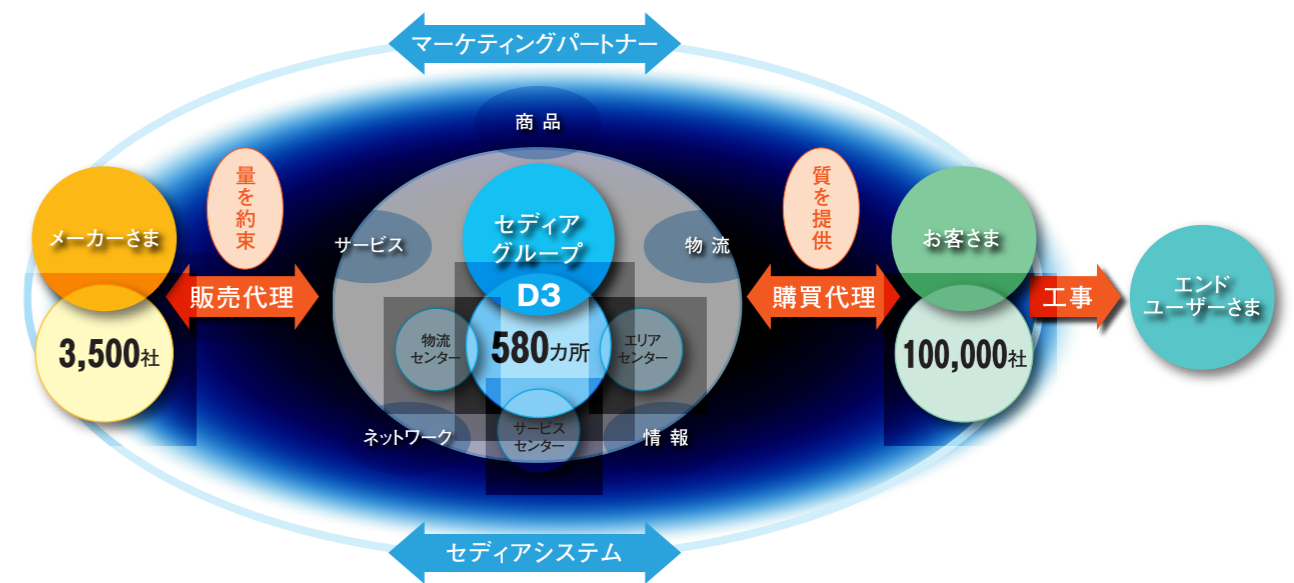

水と住まいの事業は

マーケティング パートナーとして、 新しい流通の カタチを創ります。

お客さまとメーカーさまをつなぎ、
双方に価値を届けるビジネスモデルを展開していきます。
渡辺パイプの水と住まいの事業は、お客さまとメーカーさまの間にいます。あるときは商社の目、あるときは卸の目で、お客さまに代わって商品を選んで取り揃えます。めざしているのは、豊富な品揃えではなく、確かな品揃え。お客さまが必要とする商品だけをきちんと品揃えしておくことです。だからお客さまは渡辺パイプへ連絡するだけで大丈夫。1本のパイプから始めて、住まい1軒分の資材が渡辺パイプから届きます。そしてお客さまの購買代理機能だけでなく、メーカーさまにも商品開発の基礎となるお客さまからの情報をフィードバックして貢献。お客さまとメーカーさまの双方に価値を届けるマーケティングパートナーとして新しい流通形態を構築していきます。

確かな品揃えで、メーカーさまからの製品・商品に
付加価値を添えて、価値へと変える。

お客さまの顧客情報とメーカーさまの商品情報、そして地域の現状を分析して、必要とされる商品とサービスだけを取り揃えています。お客さま、地域、そして状況により必要とされる商品は異なります。今、お客さまが必要としている商品を迅速に届ける。そこに価値が生まれます。その価値を生むマーチャダイジングを渡辺パイプはめざしていきます。

どこよりもスピーディーに、ワンストップというソリューションを。

渡辺パイプがめざしているのは、あらゆる商材を取り揃えることではありません。お客さまが必要とする商品だけを揃えることです。渡辺パイプへ連絡すれば、工事に必要な商品はすべて手にはいる。ワンストップというソリューションこそ、メーカーさまとの強いつながりから生まれる価値のひとつ。お客さまのパートナーとして、渡辺パイプはその価値を磨き続けています。