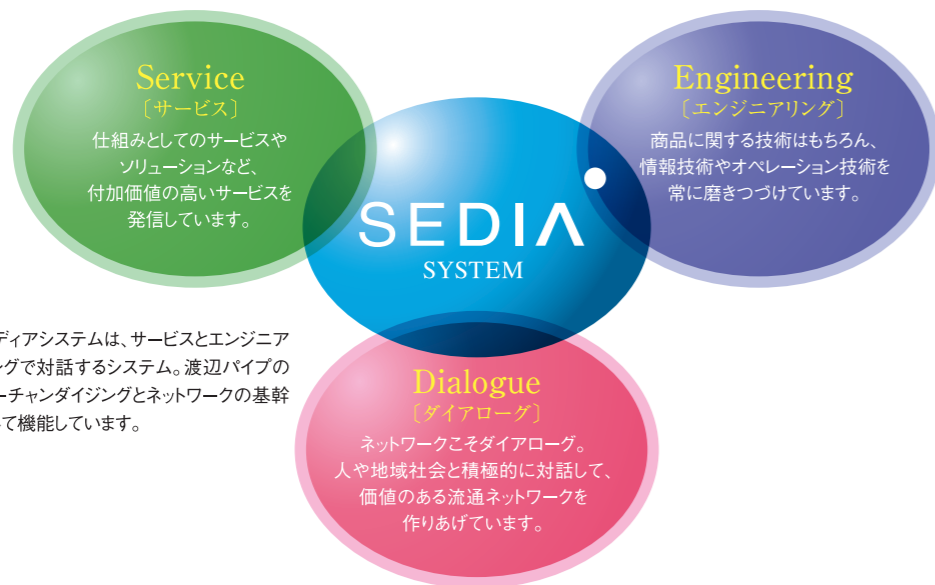

価値を創り、 価値を運ぶ。 セディアシステムです。

セディアシステムはこれからも
サービスとエンジニアリングで新しい価値を生み出していきます。

渡辺パイプの事業は、1本のパイプを水道工事の現場へジャストインタイムでお届けするところから始まりました。それから60年以上。私たちは、その歴史のなかで、古い価値を刷新し、新しい価値づくりへの挑戦を繰り返してきました。製品をただ届けるだけなら従来の問屋と変わりません。渡辺パイプは、製品にサービスやソリューションといった付加価値を添えることで、商品を価値に変えるマーチャндаイジングをおこなっています。その中心で機能しているのがセディアシステム。渡辺パイプのサービス、開発力、ネットワークを支えるシステムであると同時に、お客さま、メーカーさまと共に進化していく、仕組みづくりのためのシステムです。

セディアシステムは、お客さま、メーカーさまと共に進化していきます。

セディアシステムは、サービスとエンジニアリングで対話するシステム。渡辺パイプのマーチャндаイジングとネットワークの基幹として機能しています。

セディアシステムから生まれるのは笑顔です。すべては地域のお客さまのために。

半世紀ほど前、工事資材は現金での仕入れが当たり前でした。渡辺パイプの創業者・渡辺次祐は、少しでもお客さまの負担を軽くして工事に専念してほしいとの思いから、業界に先駆けて、掛け売りという信用取引を始めました。さらに商品を配送するという今では当たり前のサービスも、業界で初めておこなったのは渡辺パイプ。すべてはお客さまのために。その思いで前例がなければ作り、道がなければ拓く。そこから生まれるサービスやソリューションは、お客さまに安心と満足の笑顔を届けています。

SEDIA SMILE
PROJECT
次へ。